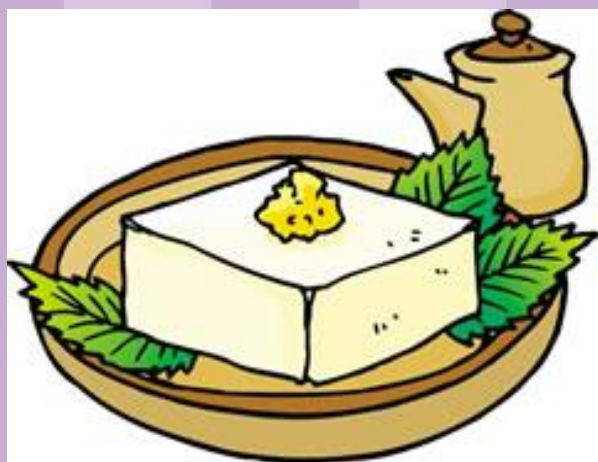

薄青大豆
一人娘の
おたっしゃ豆腐

驚くほどの甘みとコクが特徴！！
まるでプリンのような食感が味わえます！

薄青大豆 一人娘

1丁 260円

☆9月5日～発売開始☆
是非ご賞味ください

花工房福祉会 エコーンファミリー
〒381-2226 長野県長野市川中島町今井1387-1
TEL 026-283-8787 FAX 026-283-8703

数

量